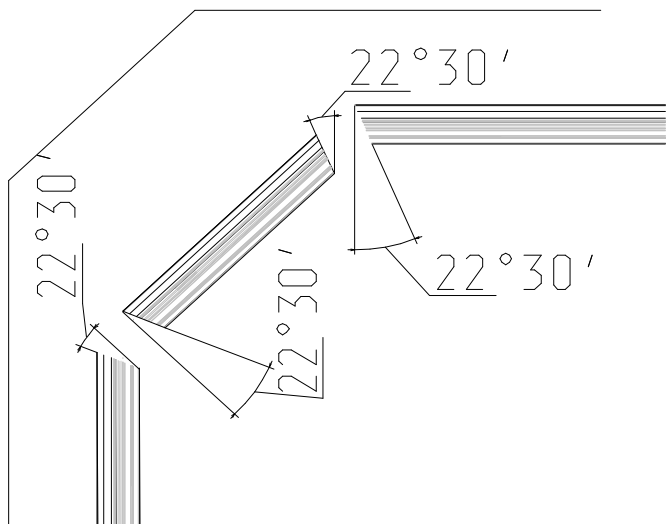

Комплектовочная ведомость на детали

№	Обозначение	Наименование	Размеры,мм.	Кол.	Материал	Пакет №
20	КН.НМ.06.23.00.44.00	Карниз фронтальный	396x70		МДФ 12,0мм.	1/1