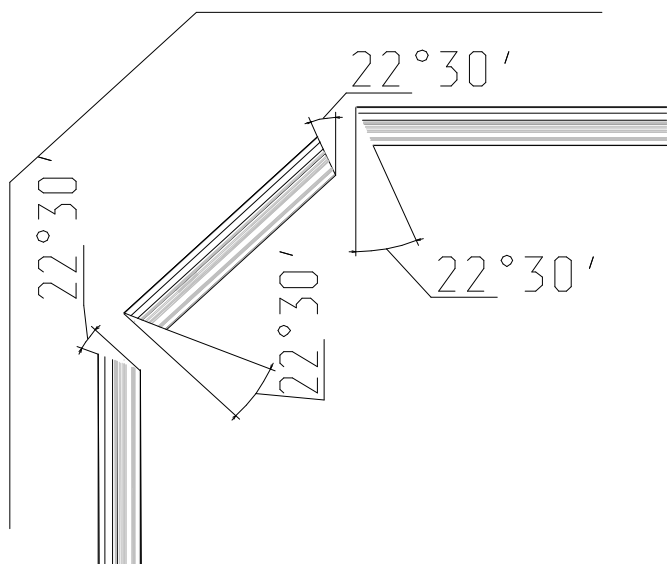

ИНСТРУКЦИЯ ПО СБОРКЕ

Карниз на шкаф угловой 06.23+

Качество мебели зависит от качества сборки.
Рекомендуем доверять сборку специалистам!

Комплектовочная ведомость на детали

№	Обозначение	Наименование	Размеры,мм.	Кол.	Материал	Пакет №
20	КН.НМ.06.23.00.44.00	Карниз фронтальный	396x70	1	МДФ 12,0мм.	1/1

При установке карнизов на шкафы стыкующиеся со шкафом 06.23, их необходимо подрезать (см рис.), угол 45 надо изменить на угол 22,5. Карниз шкафа 06.23+ отрезан в угол 22,5 градуса с двух сторон (его можно использовать в качестве шаблона).